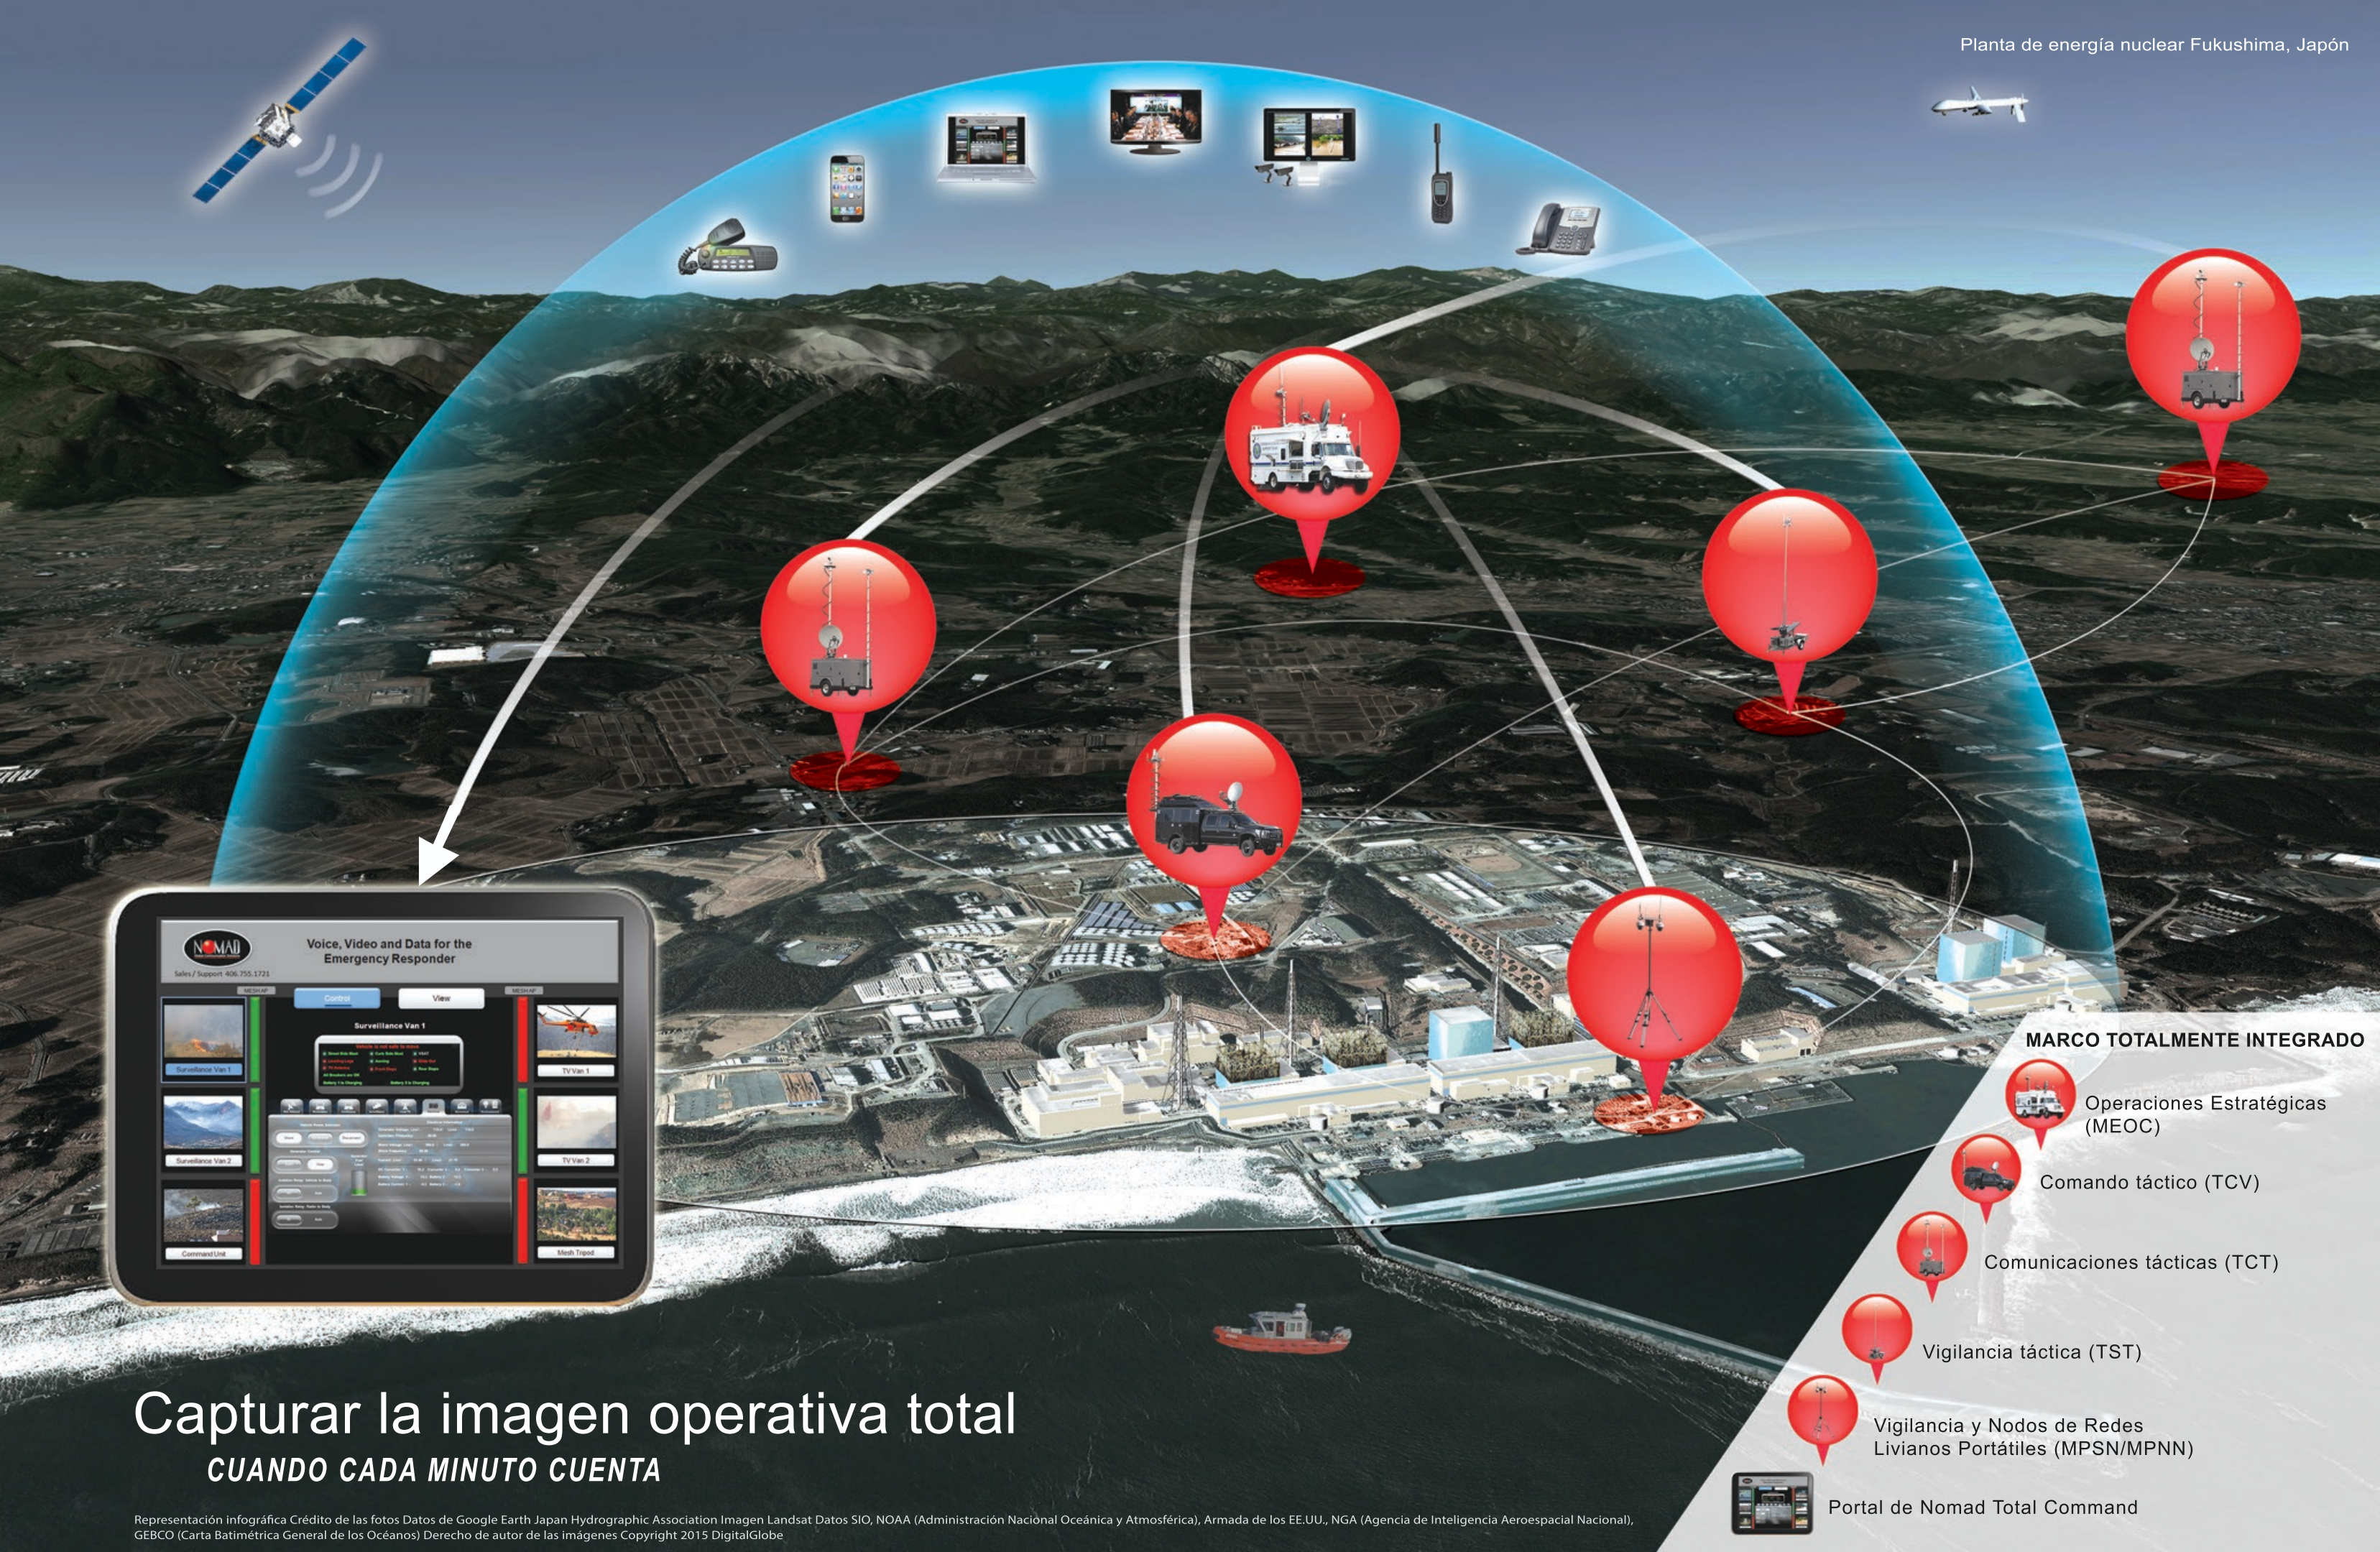

NOMAD
Sales / Support 406.735.1721

Voice, Video and Data for the Emergency Responder

Control View

Surveillance Van 1

Surveillance Van 2

Command Line

Mesh Tripod

TV Van 1

TV Van 2

1. **MARCO TOTALMENTE INTEGRADO**
2. Operaciones Estratégicas (MEOC)
   - Comando táctico (TCV)
   - Comunicaciones tácticas (TCT)
   - Vigilancia táctica (TST)
   - Vigilancia y Nodos de Redes Livianos Portátiles (MPSN/MPNN)
   - Portal de Nomad Total Command

Capturar la imagen operativa total

CUANDO CADA MINUTO CUENTA